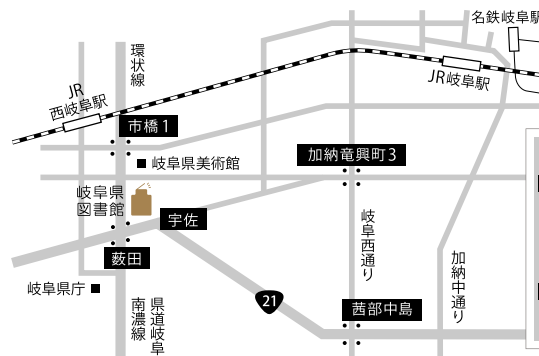

岐阜県図書館ホームページ

<https://www.library.pref.gifu.lg.jp>

岐阜県図書館

検索

往復はがきでの応募方法

往信の表面

〒500-8368 岐阜市宇佐4-2-1
岐阜県図書館「トークイベント係」宛

往信の裏面

- 1 お名前(フリガナ)・年齢 ※申込者全員
- 2 郵便番号・住所
- 3 電話番号
- 4 どのように情報を得られましたか？

返信の表面

返信はがきの宛先(申込者の住所・氏名)

返信の裏面

何も記入しないでください。

※文字を消せるボールペンは使用しないでください。

会場案内

- JR西岐阜駅から徒歩14分
- 西ぎふくるくるバス(大人100円/小学生50円)
JR西岐阜駅南口より乗車(約5分)
「県図書館・美術館」下車すぐ
- 岐阜バス(有料)鏡島市橋線市橋行
JR岐阜駅(6番乗場)/名鉄岐阜駅(1番乗場)より乗車(約15分)
「県美術館」下車 徒歩約3分

駐車場のご案内

442台(岐阜県美術館と共用)
※周辺の商業施設等、指定以外の駐車場は使用されませんようお願いいたします。