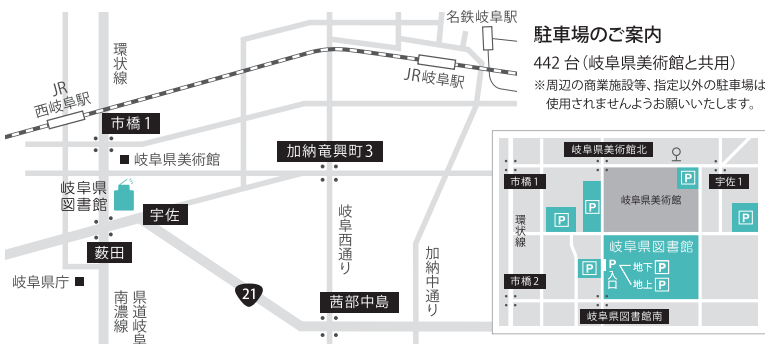

ホームページに開設する専用メールフォームに必要事項を入力の上、ご応募ください。

◎往復はがきでの応募方法 ※文字を消せるボールペンは使用しないでください。

申込先

●往信のおモチ面 〒500-8368 岐阜市宇佐4-2-1 岐阜県図書館「朗読会係」宛

記入事項

- 往信のウラ面
- 1 / お名前 (フリガナ) ・年齢 ※申込者全員
 - 2 / 郵便番号 ・住所
 - 3 / 電話番号
 - 4 / どのように情報を得られましたか?
 - 5 / 福祉席の利用希望の有無
 - 6 / 手話通訳の希望の有無

- 返信のおモチ面 返信はがきの宛先 (申込者の住所・氏名)
- 返信のウラ面 何も記入しないでください。

会場案内 Access

- JR西岐阜駅から徒歩14分
- 西ぎふ・くるくるバス(大人100円/小学生50円)
JR西岐阜駅南口より乗車(約5分)「県図書館・美術館」下車すぐ
- 岐阜バス(有料)鏡島市橋線市橋行
JR岐阜駅(6番乗場)/名鉄岐阜駅(1番乗場)より乗車(約15分)
「県美術館」下車 徒歩約3分